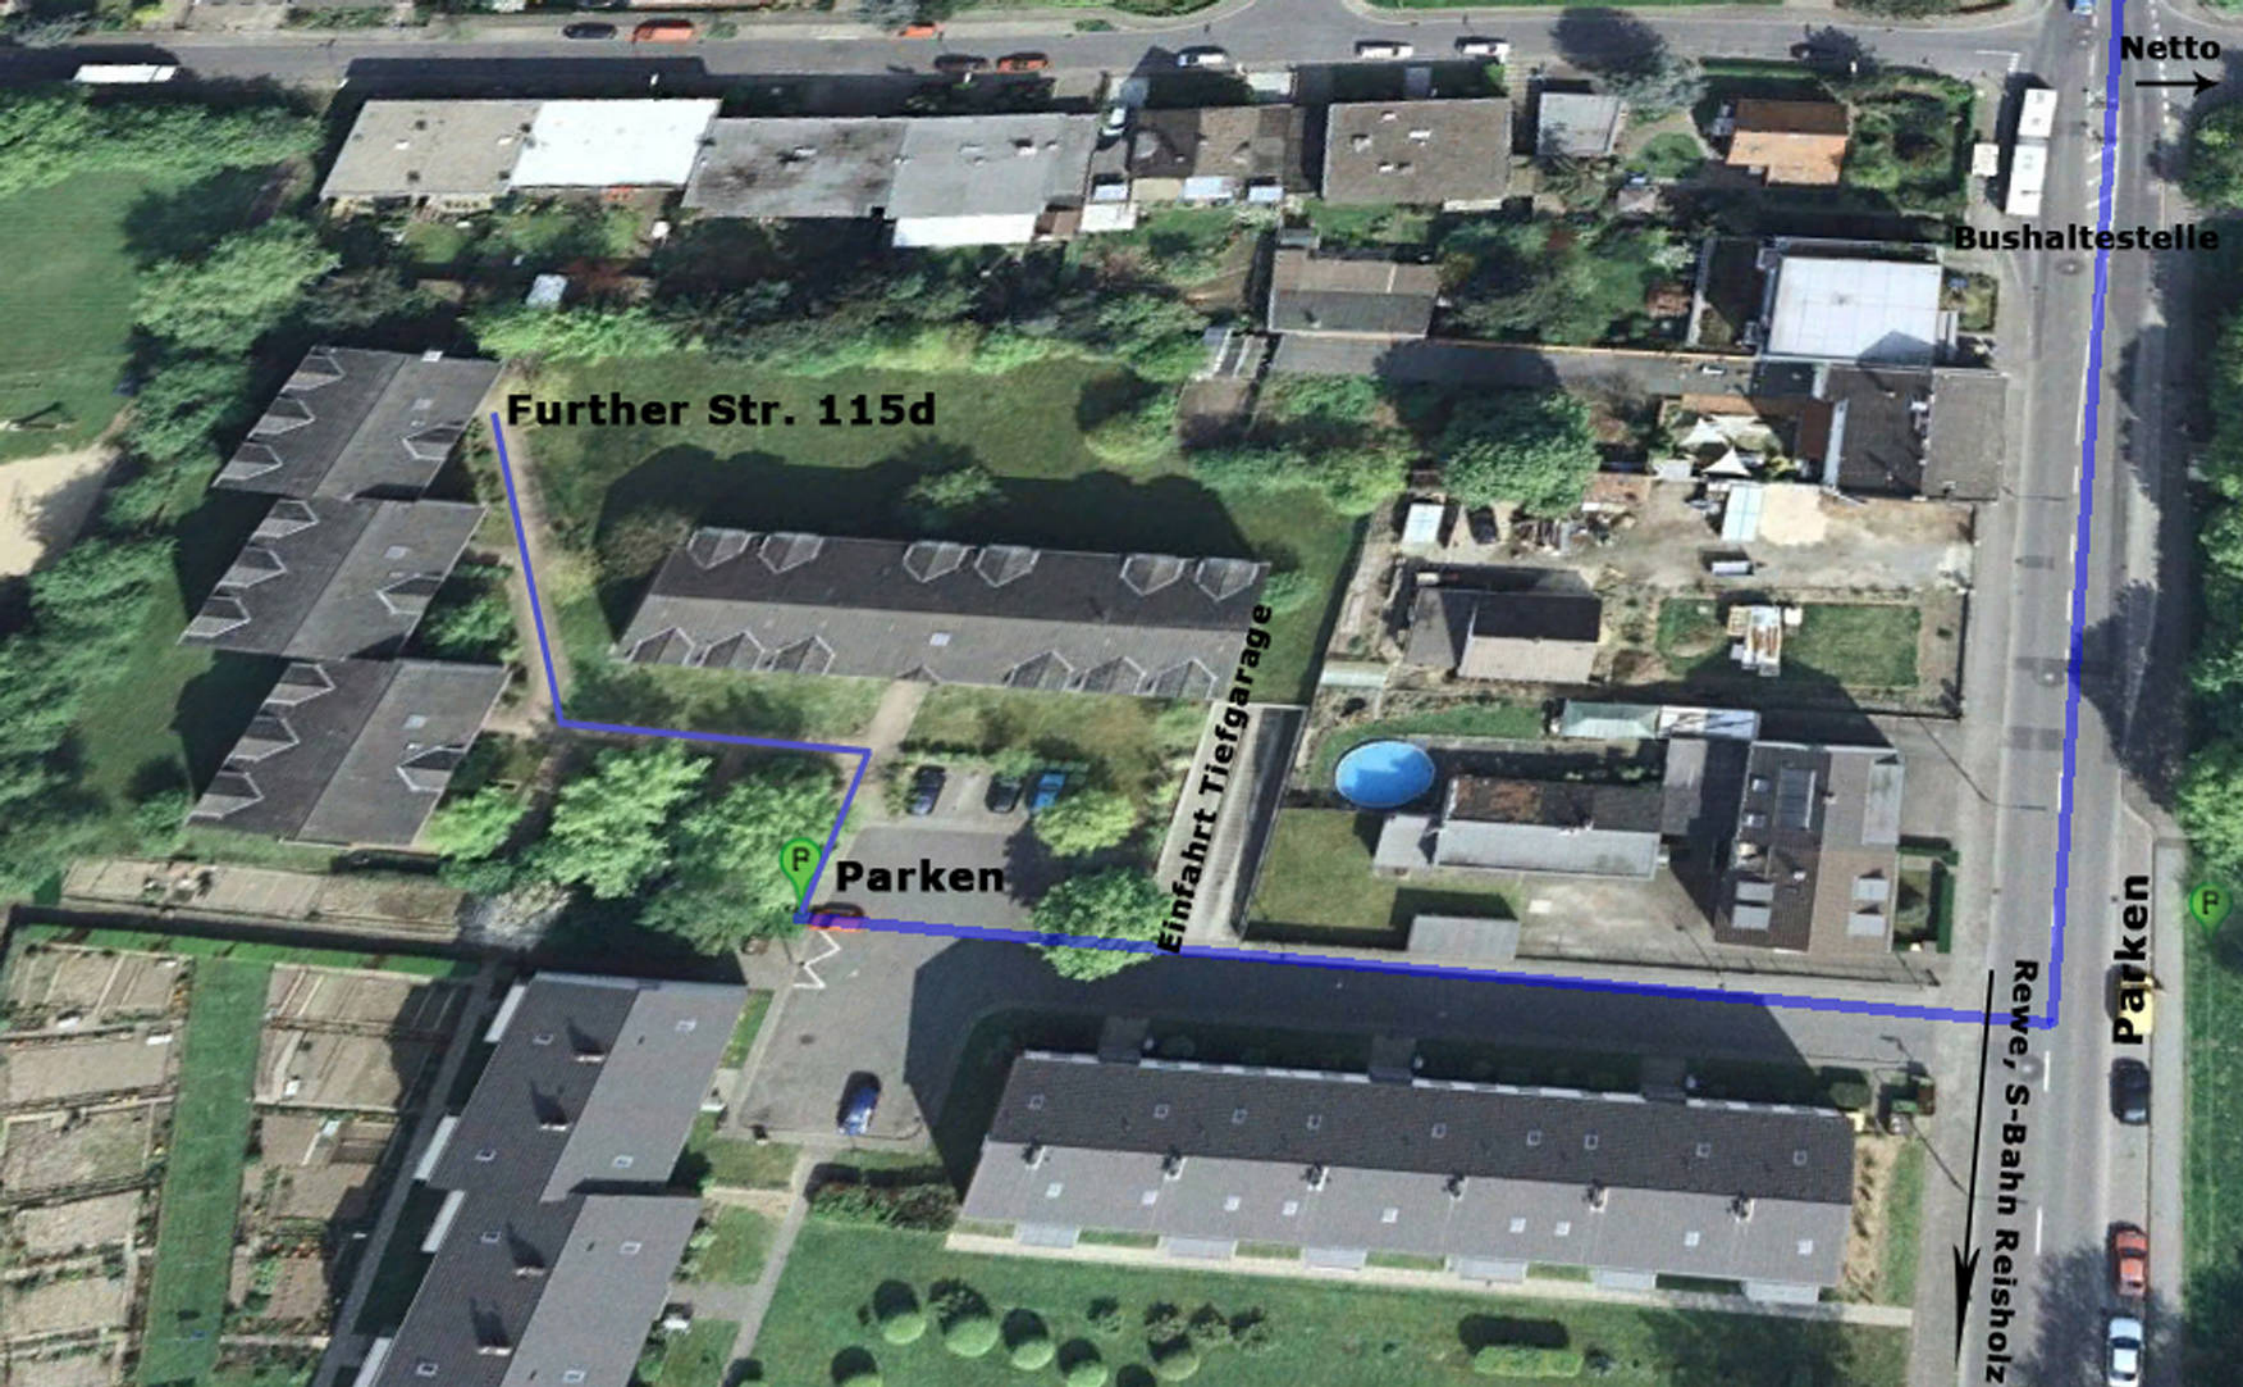

Netto
→

Bushaltestelle

Further Str. 115d

Einfahrt Tiefgarage

P
Parken

Rewe, S-Bahn Reisholz

Parken

P

Tiefgarage/Parking garage